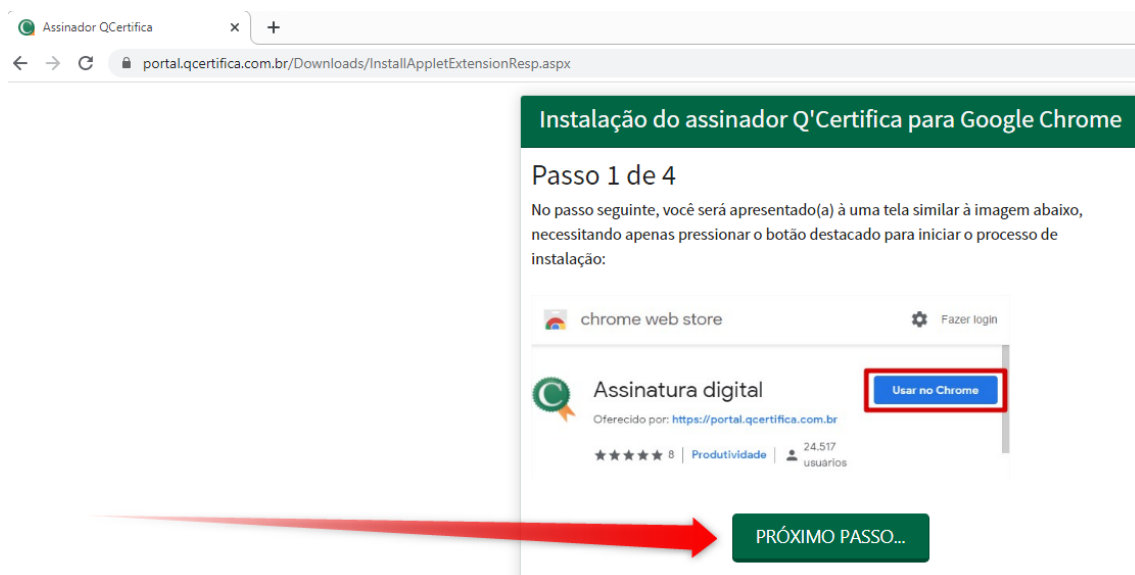

PARA ASSINAR DOCUMENTOS UTILIZANDO CERTIFICADO DIGITAL

ASSINANDO DOCUMENTOS NO SISTEMA BRCONSELHOS

Para realizar assinaturas no sistema da OAB-GO deverá ter instalado no navegador Google Chrome a “Extensão do Q’Certifica”, como também realizar o download e a instalação do assinador no computador.

Acesse o link abaixo e siga às instruções.

<https://portal.qcertifica.com.br/Downloads/InstallAppletExtensionResp.aspx>

Clique em PRÓXIMO PASSO...