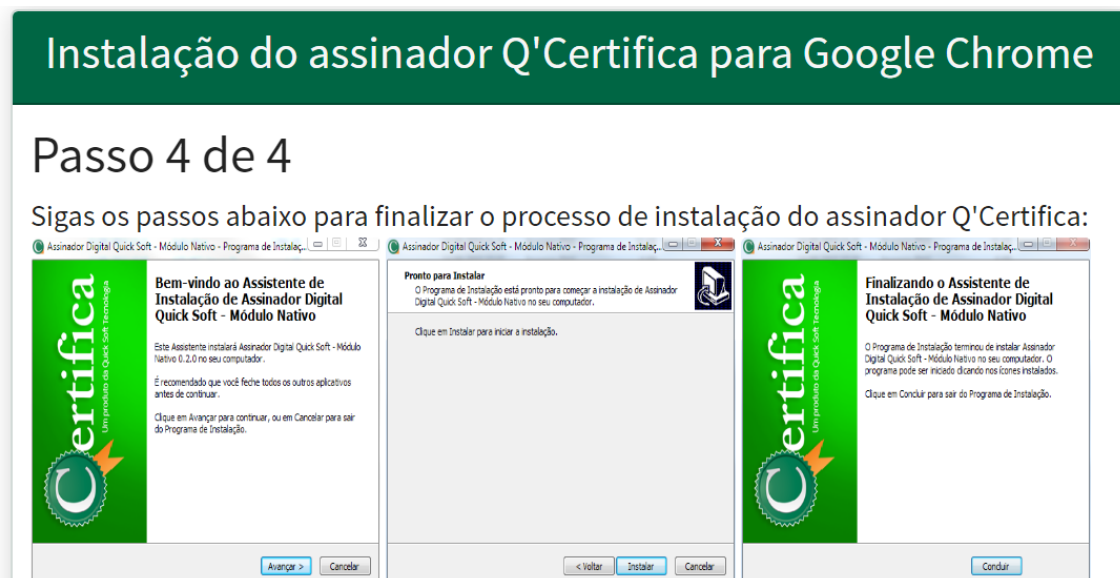

Acesse o link abaixo e siga às instruções.

<https://portal.qcertifica.com.br/Downloads/InstallAppletExtensionResp.aspx>

Clique em PRÓXIMO PASSO...

Agora clique em **Usar no Chrome**

Após clicar, selecione a opção **Adicionar extensão**

Será apresentada a confirmação da instalação

Volte na página anterior e clique em **PRÓXIMO PASSO...** e selecione a opção Windows. Para MAC o recurso ainda não está disponível em nosso sistema.

Após o download ser efetuado, basta seguir às instruções de instalação