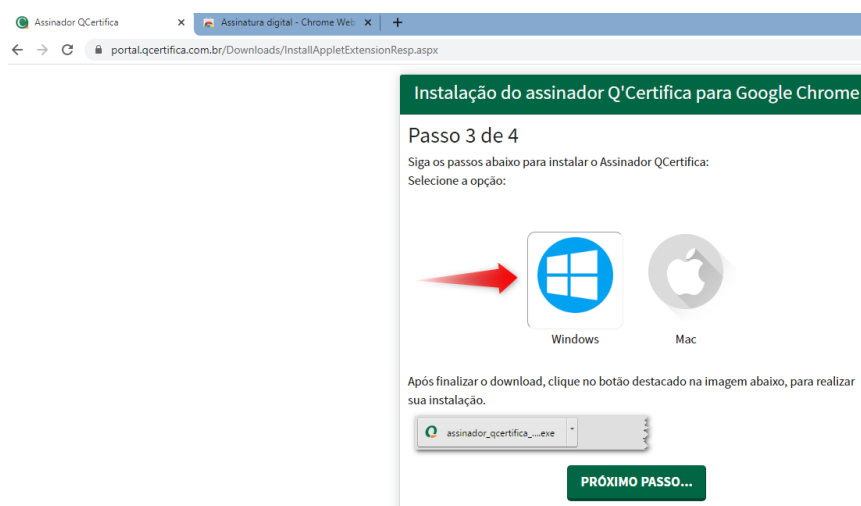

Acesse o link abaixo e siga às instruções.

<https://portal.qcertifica.com.br/Downloads/InstallAppletExtensionResp.aspx>

Clique em PRÓXIMO PASSO...

Agora clique em **Usar no Chrome**

Após clicar, selecione a opção **Adicionar extensão**

Será apresentada a confirmação da instalação

Volte na página anterior e clique em **PRÓXIMO PASSO...** e selecione a opção Windows. Para MAC o recurso ainda não está disponível em nosso sistema.

Após o download ser efetuado, basta seguir às instruções de instalação