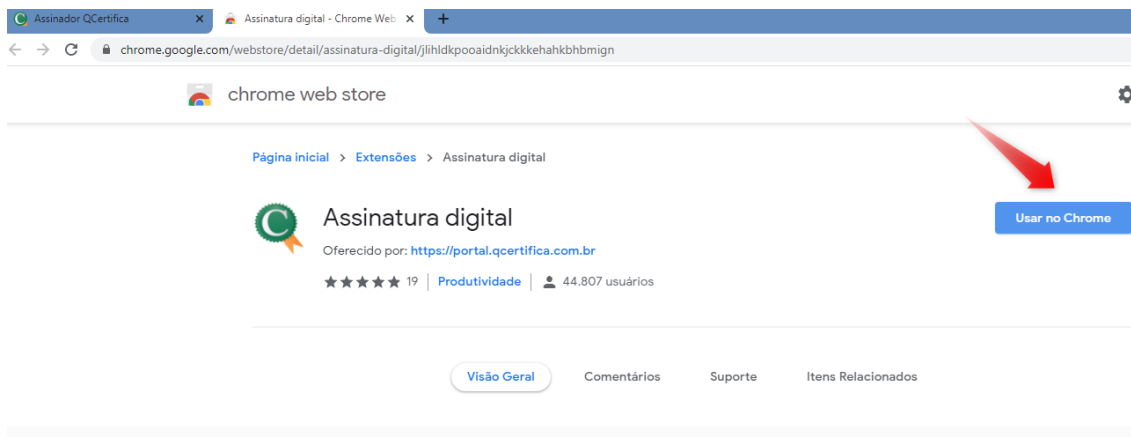

ASSINANDO DOCUMENTOS NO SISTEMA BRCONSELHOS

Para realizar assinaturas no sistema da OAB-GO deverá ter instalado no navegador Google Chrome a “Extensão do Q’Certifica”, como também realizar o download e a instalação do assinador no computador.

Acesse o link abaixo e siga às instruções.

<https://portal.qcertifica.com.br/Downloads/InstallAppletExtensionResp.aspx>

Clique em PRÓXIMO PASSO...

Agora clique em **Usar no Chrome**

Após clicar, selecione a opção **Adicionar extensão**